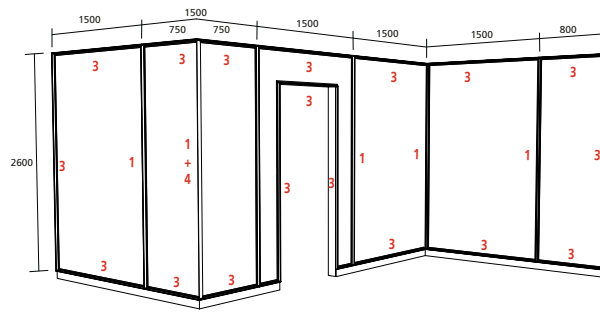

## Détails des lés

Les différents bords d'un même coloris peuvent présenter des nuances. Le calepinage doit donc absolument être détaillé paroi par paroi.

Largeur du revêtement Vibrasto = 1520 mm / Longueur maximale des lés = 15 m  
Prévoir 50 mm de plus maximum en longueur pour insertion baguettes