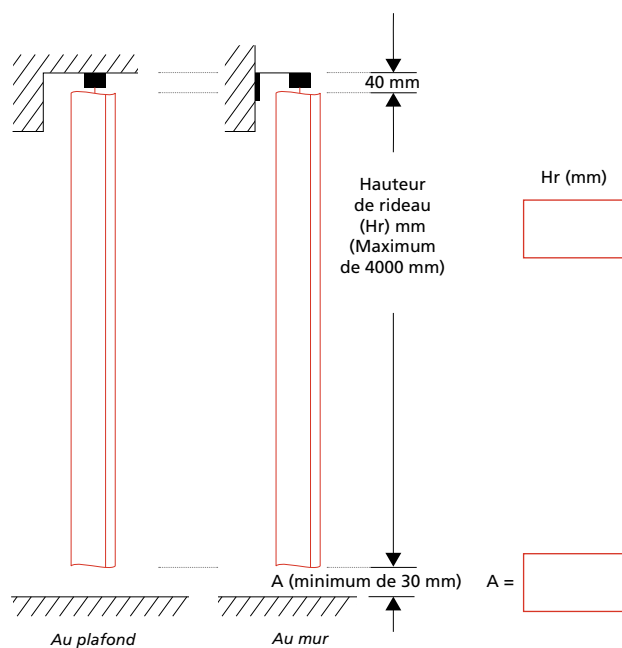

Hauteur du rideau

Options

Rails

Longueur de rail (mm)
(prévoir refoulement)

Fixation au plafond
au mur

Simple face

Par défaut nos rideaux sont double faces

Oeillets (diamètre intérieur 40 mm)

Rappel des ampleurs et refoulement