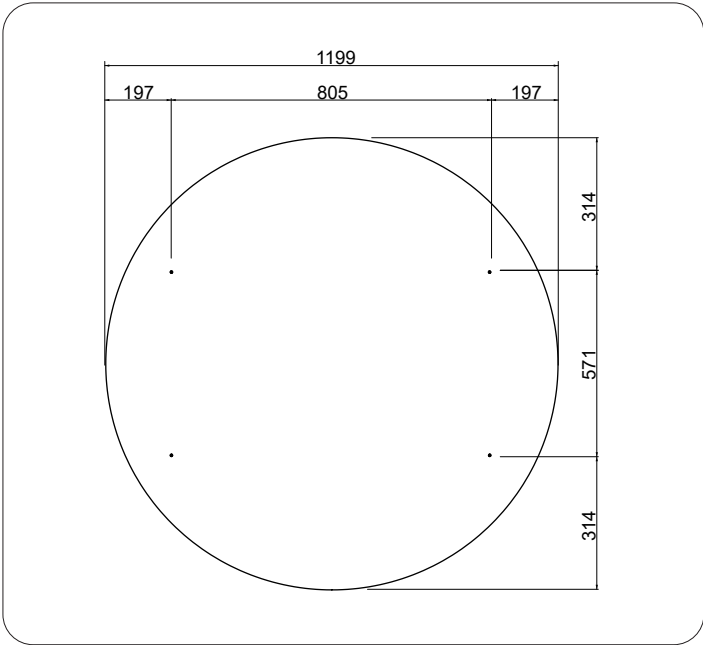

Stereo

1

2

3

France

43, allée Mégevie
33174 Gradignan

+33 (0)5 56 75 71 56
contact@texaa.fr
www.texaa.fr

Deutschland