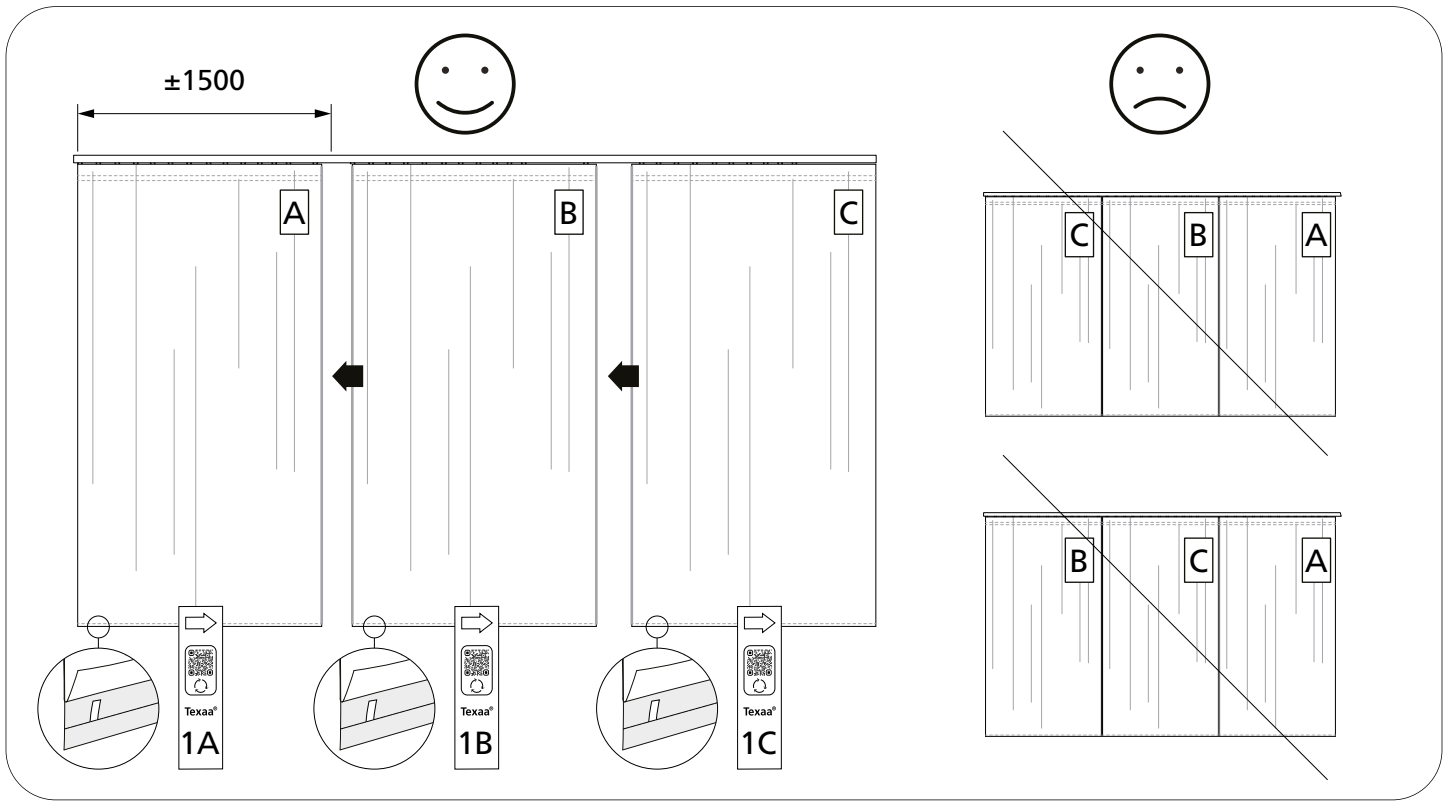

# Velio

X < 3000

X > 3000

**France**

43, allée Mégevie  
33174 Gradignan

+33 (0)5 56 75 71 56  
contact@texaa.fr  
www.texaa.fr

**United Kingdom**

Becket House  
1 Lambeth Palace Road  
London SE1 7EU