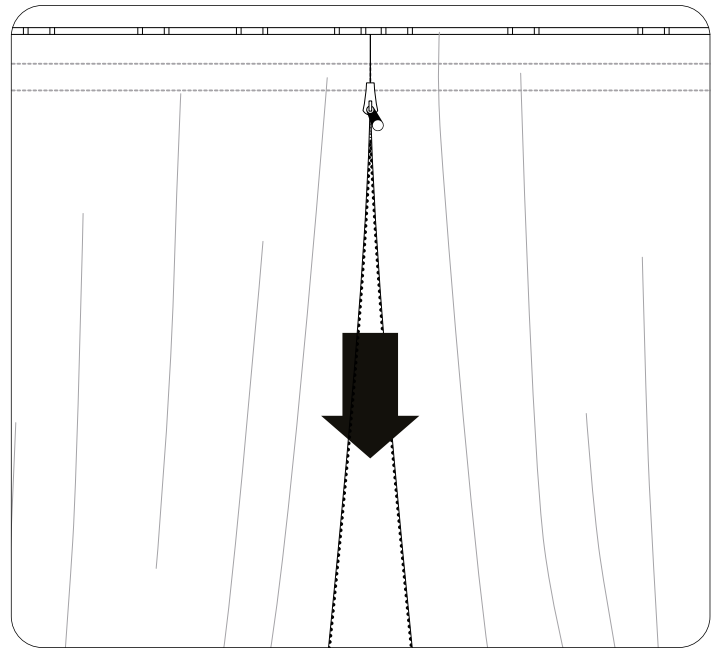

# Velio

X < 3000

X > 3000

**France**

43, allée Mégevie  
33174 Gradignan

+33 (0)5 56 75 71 56  
contact@texaa.fr  
www.texaa.fr

**United Kingdom**

Becket House  
1 Lambeth Palace Road  
London SE1 7EU