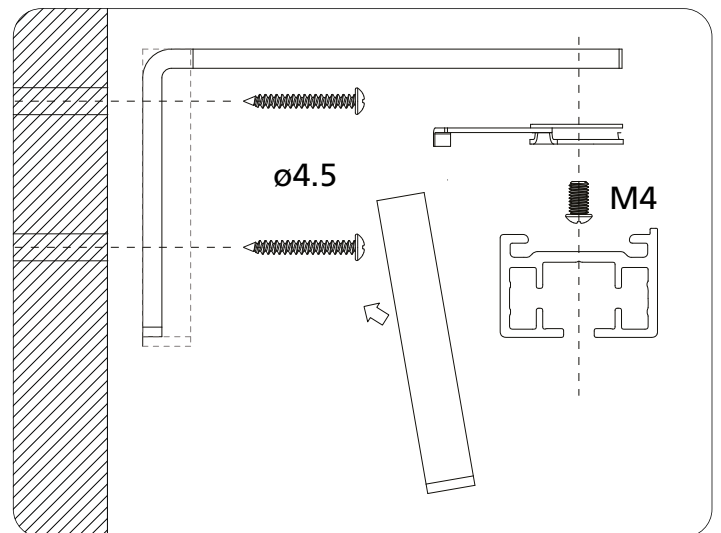

# Velio

X < 3000

X > 3000

**France**

43, allée Mégevie  
33174 Gradignan

+33 (0)5 56 75 71 56  
contact@texaa.fr  
www.texaa.fr

**United Kingdom**

Becket House  
1 Lambeth Palace Road  
London SE1 7EU