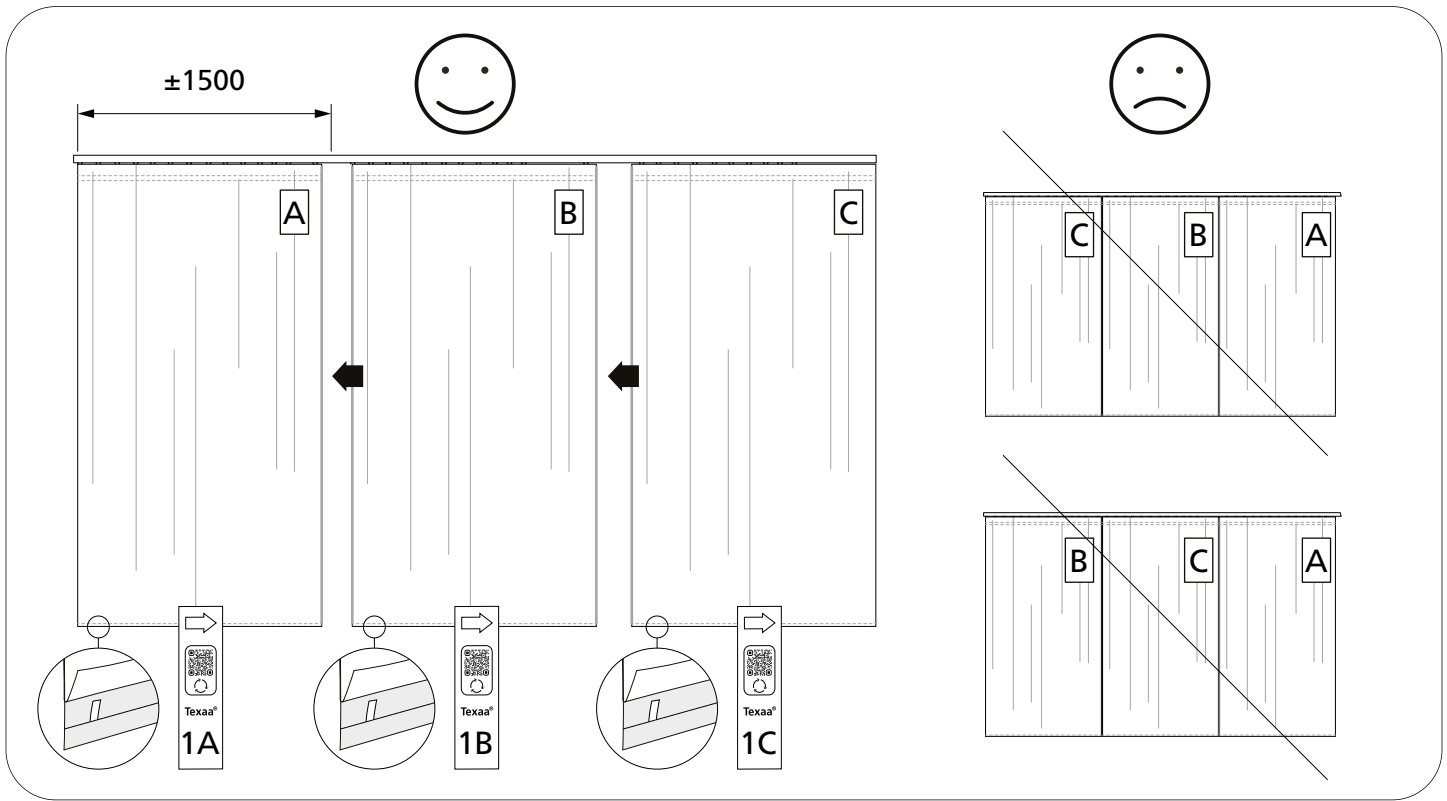

# Velio

X < 3000

X > 3000

**France**

43, allée Mégevie  
33174 Gradignan

+33 (0)5 56 75 71 56  
contact@texaa.fr  
www.texaa.fr

**United Kingdom**

Becket House  
1 Lambeth Palace Road  
London SE1 7EU