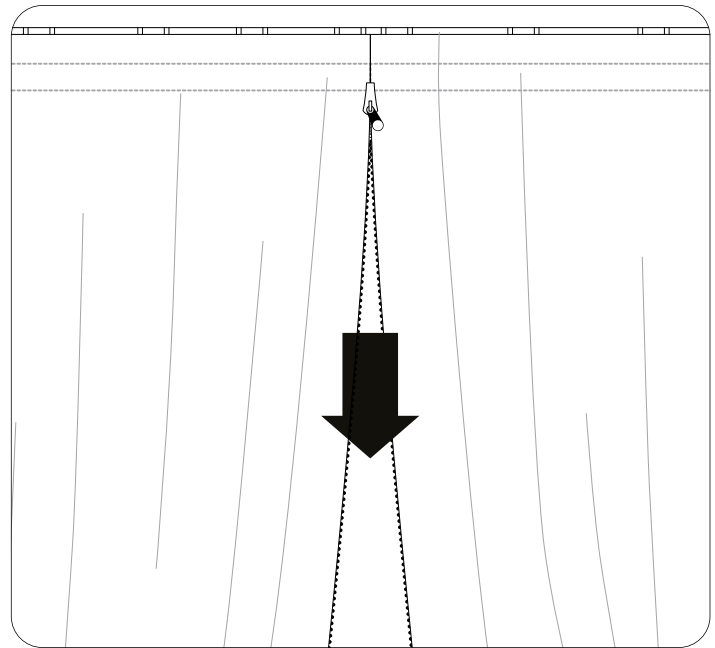

# Velio

X < 3000

X > 3000

**France**

43, allée Mégevie  
33174 Gradignan

+33 (0)5 56 75 71 56  
contact@texaa.fr  
www.texaa.fr

**United Kingdom**

Becket House  
1 Lambeth Palace Road  
London SE1 7EU