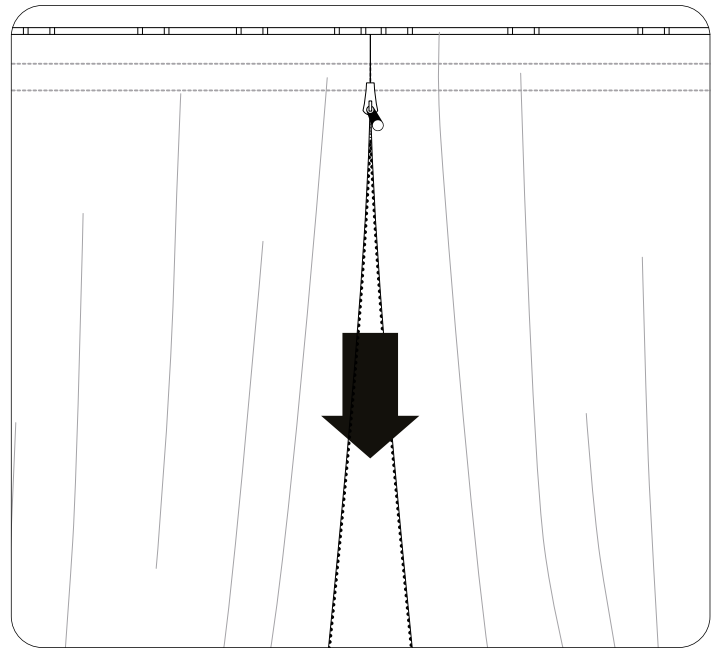

Velio

X < 3000

X > 3000

France

43, allée Mégevie
33174 Gradignan

+33 (0)5 56 75 71 56
contact@texaa.fr
www.texaa.fr

United Kingdom

Becket House
1 Lambeth Palace Road
London SE1 7EU