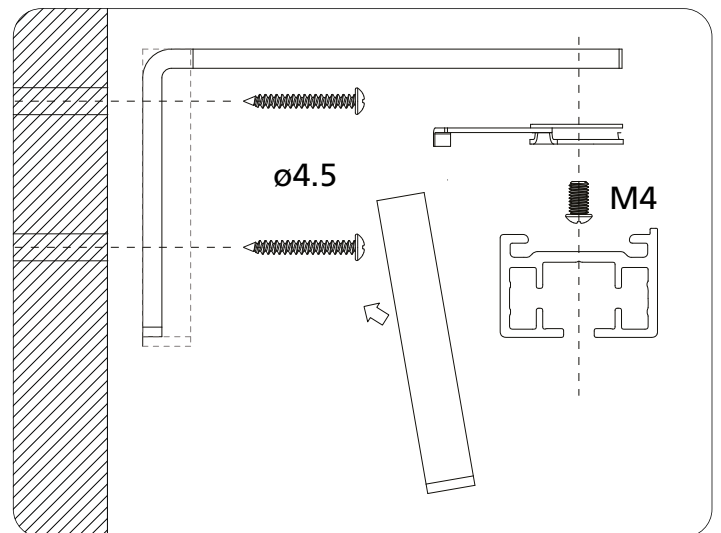

Velio

X < 3000

X > 3000

France

43, allée Mégevie
33174 Gradignan

+33 (0)5 56 75 71 56
contact@texaa.fr
www.texaa.fr

United Kingdom

Becket House
1 Lambeth Palace Road
London SE1 7EU