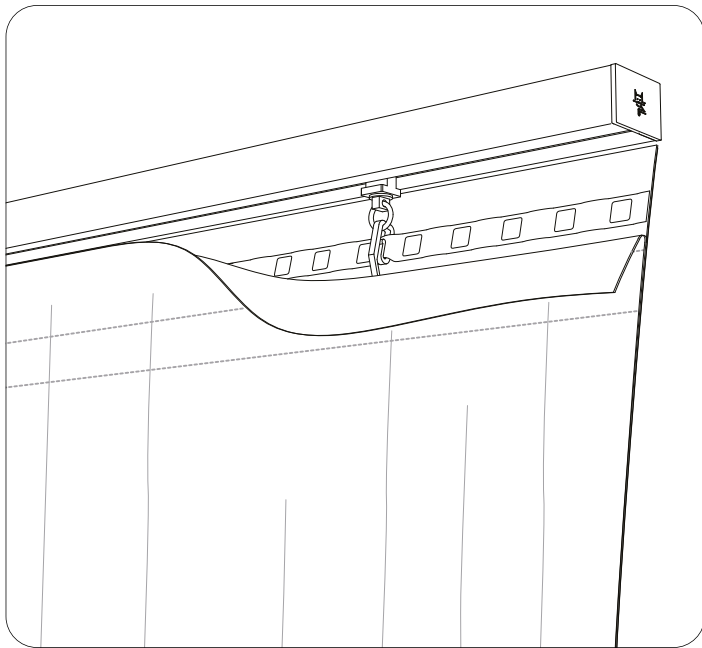

Velio

X < 3000

X > 3000

France

43, allée Mégevie
33174 Gradignan

+33 (0)5 56 75 71 56
contact@texaa.fr
www.texaa.fr

United Kingdom

Becket House
1 Lambeth Palace Road
London SE1 7EU