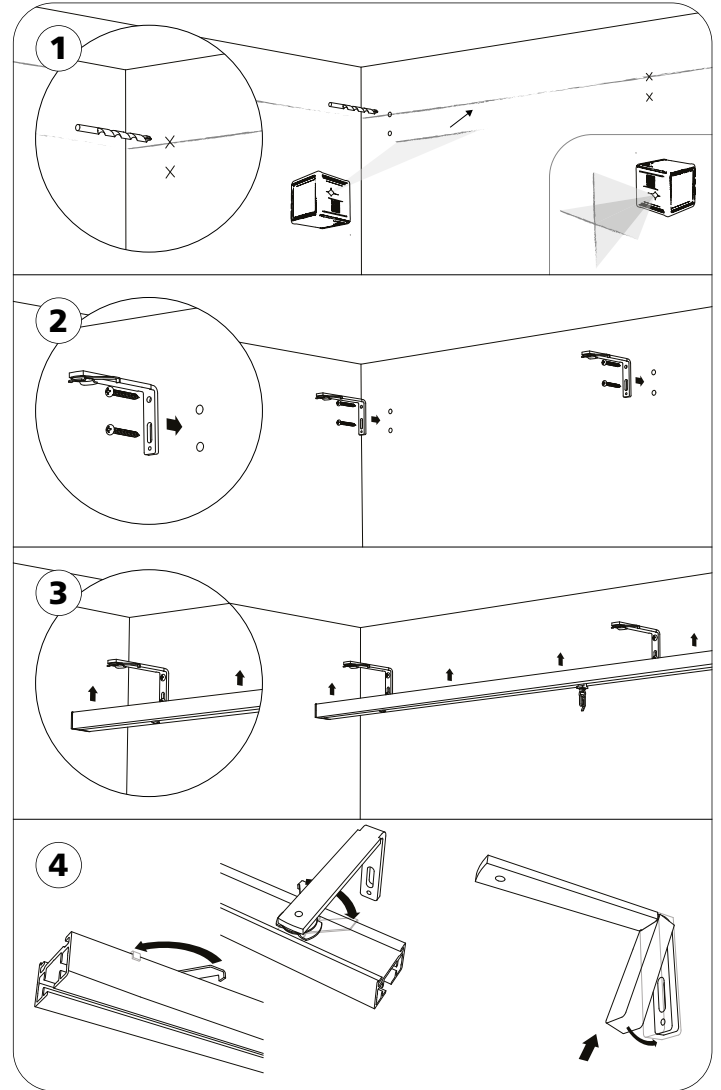

Velio

X < 3000

X > 3000

France

43, allée Mégevie
33174 Gradignan

+33 (0)5 56 75 71 56
contact@texaa.fr
www.texaa.fr

United Kingdom

Becket House
1 Lambeth Palace Road
London SE1 7EU