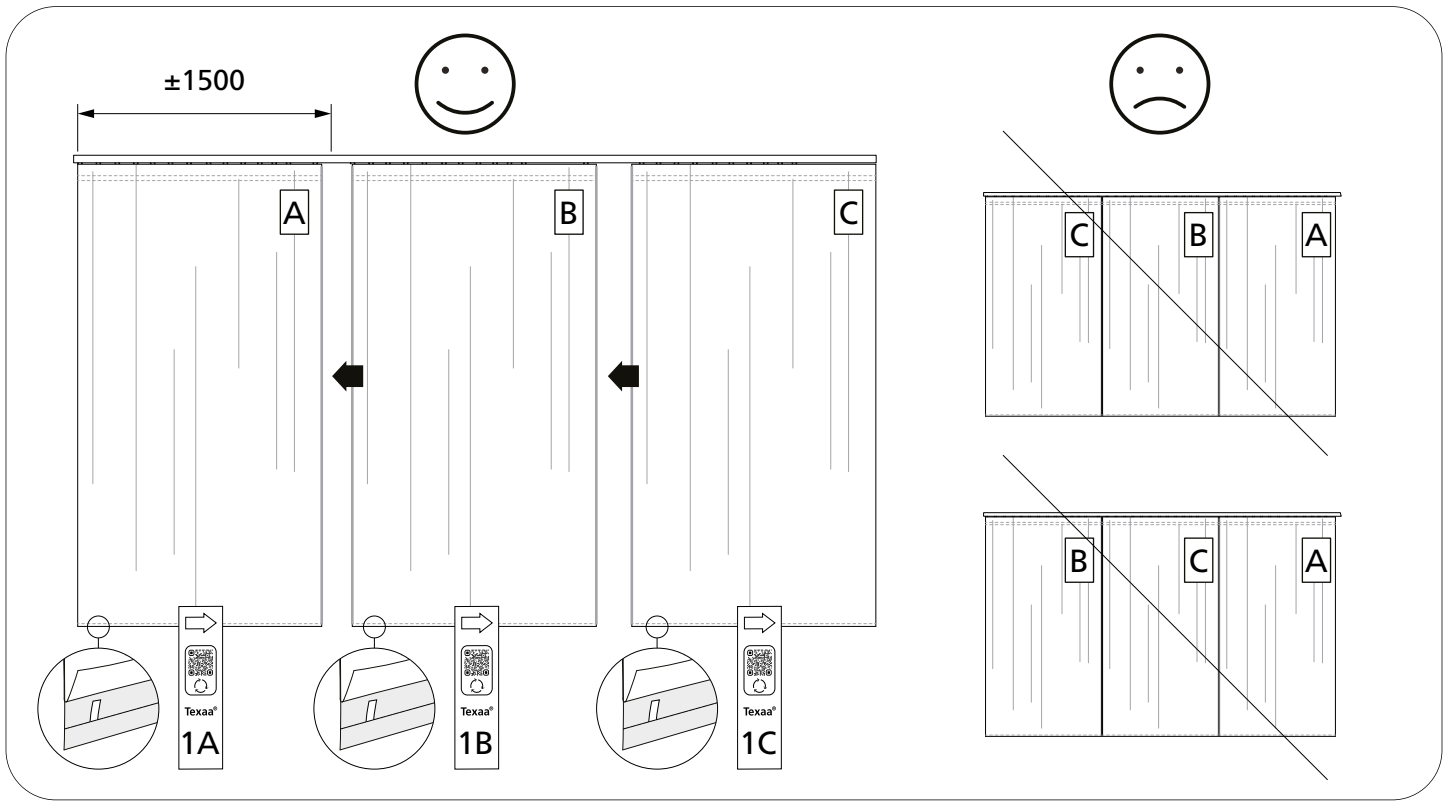

Velio

X < 3000

X > 3000

France

43, allée Mégevie
33174 Gradignan

+33 (0)5 56 75 71 56
contact@texaa.fr
www.texaa.fr

United Kingdom

Becket House
1 Lambeth Palace Road
London SE1 7EU