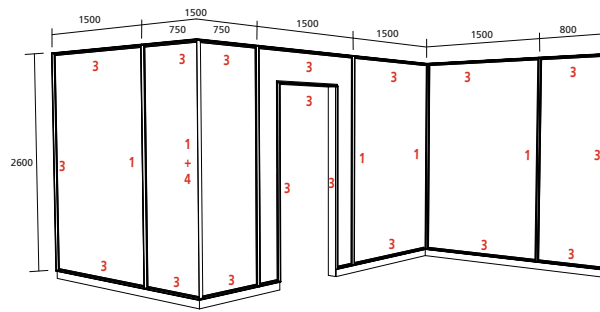

## Détails des lés

Les différents bords d'un même coloris peuvent présenter des nuances. Le calepinage doit donc absolument être détaillé paroi par paroi.

Largeur du revêtement Vibrasto = 1520 mm / Longueur maximale des lés = 15 ml  
Prévoir 50 mm de plus maximum en longueur pour insertion baguettes