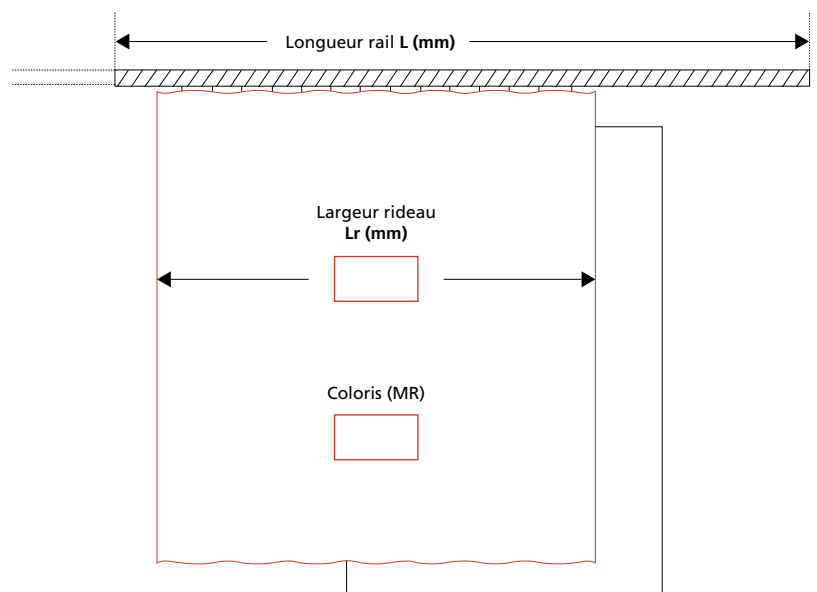

## Hauteur du rideau

### Avec rails      Sans rails

Longueur de rail L (mm)

(prévoir refoulement)

Fixation au plafond  
au mur

### Ampleur spécifique

Par défaut l'ampleur de nos rideaux est de 1,5

Je souhaite une ampleur approximative de

Rappel des ampleurs et refoulement