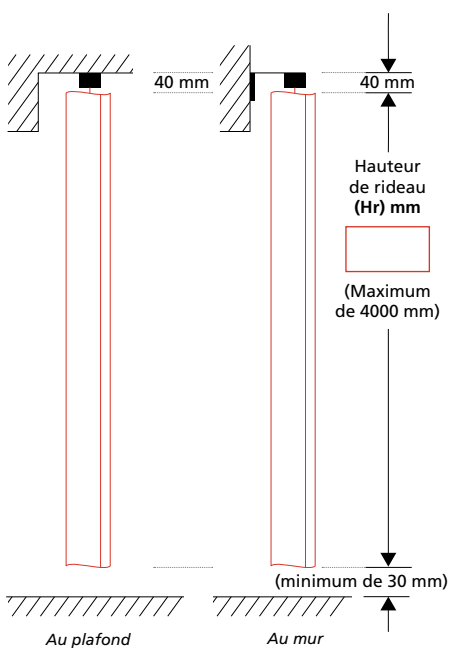

## Hauteur du rideau

### Avec rails      Sans rails

Longueur de rail L (mm)

(prévoir refoulement)

Fixation au plafond  
au mur

### Ampleur spécifique

Par défaut l'ampleur de nos rideaux est de 1,5

Je souhaite une ampleur approximative de

Rappel des ampleurs et refoulement

### Oeillets (diamètre intérieur 40 mm)

Par défaut nos rideaux sont équipés d'une ruflette et de crochets.

Nombre de rideaux identiques