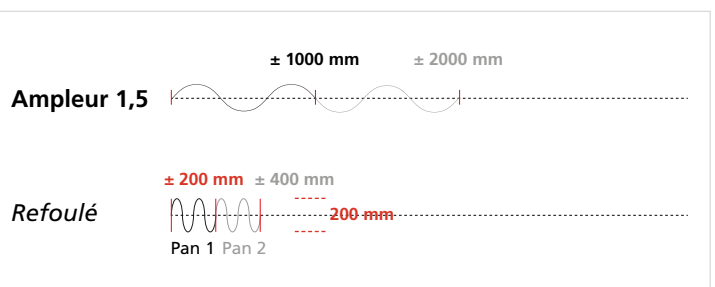

## Hauteur du rideau

### Avec rails      Sans rails

Longueur de rail L (mm)

(prévoir refoulement)

Fixation au plafond  
au mur

### Ampleur spécifique

Par défaut l'ampleur de nos rideaux est de 1,5

Je souhaite une ampleur approximative de

Rappel des ampleurs et refoulement