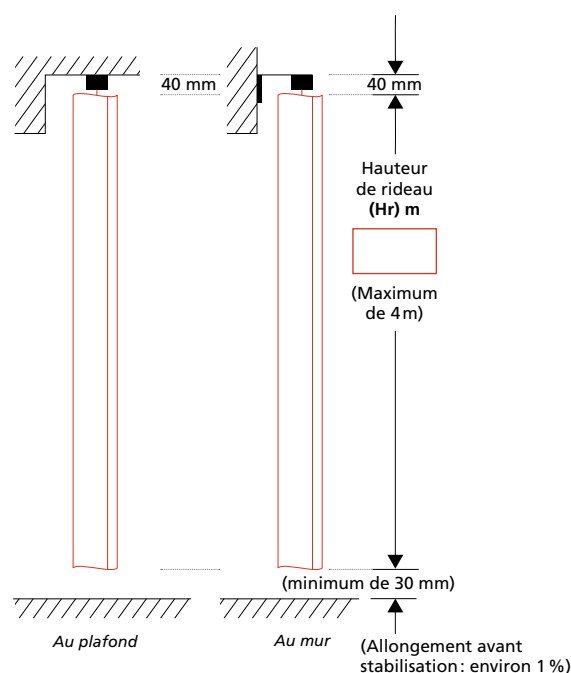

### Hauteur du rideau

#### Sans rails

Longueur de rail L (m)

(prévoir refoulement)

Fixation au plafond

au mur

#### Ampleur spécifique

Par défaut l'ampleur de nos rideaux est de 1,5

Je souhaite une ampleur approximative de

Rappel des ampleurs et refoulement

### Options

**Oeillets** (diamètre intérieur 40 mm)

Par défaut nos rideaux sont équipés d'une ruflette et de crochets.

Nombre de rideaux identiques