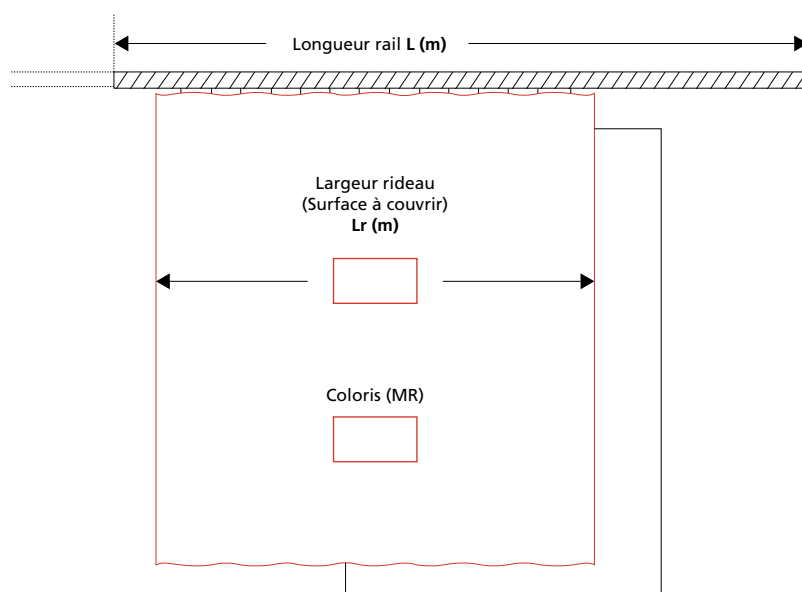

### Hauteur du rideau

#### Sans rails

Longueur de rail L (m)

(prévoir refoulement)

Fixation au plafond

au mur

#### Ampleur spécifique

Par défaut l'ampleur de nos rideaux est de 1,5

Je souhaite une ampleur approximative de

Rappel des ampleurs et refoulement