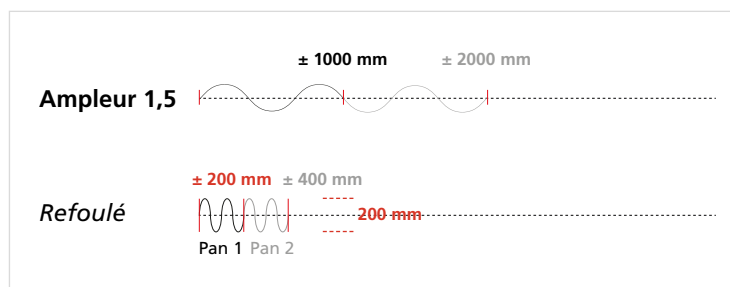

#### Sans rails

Longueur de rail L (m)

(prévoir refoulement)

Fixation au plafond

au mur

#### Ampleur spécifique

Par défaut l'ampleur de nos rideaux est de 1,5

Je souhaite une ampleur approximative de

Rappel des ampleurs et refoulement