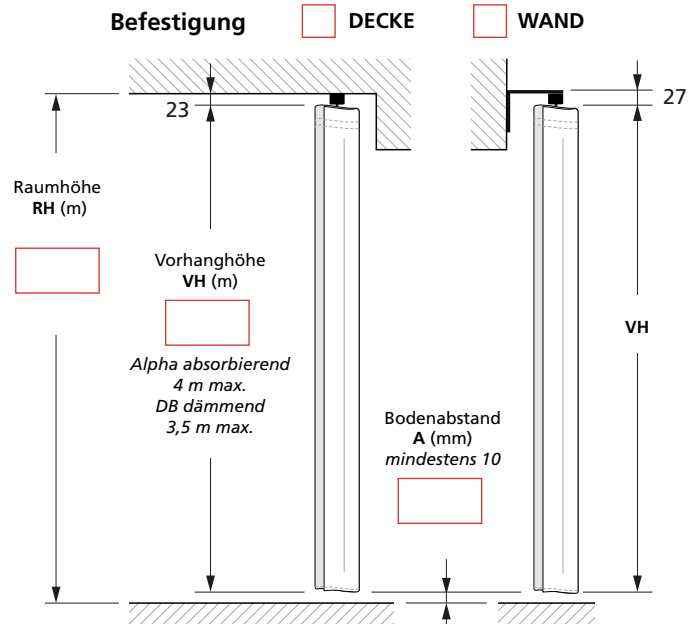

Firma :

Datum :

VORHANGTYP

☐ Alpha schallabsorbierend* ☐ DB schalldämmend**

Standartausstattung der Vorhänge: doppelseitig, Vorhangband, Haken.

Optionen

(nur bei den schallabsorbierenden Vorhänge)

☐ Ösen (Ø 40 mm)

☐ Einseitiger Vorhang

Gewünschte Vorhangfarbe

STOFFZUGABE

1:1 ± 4500

± 1000 mm

1:1,5 ± 3000

± 200 mm

Breite eines aufgezogenen Vorhangs ± 600
Bahn 1 2 3

Gewünschte Stoffzugabe

Wir empfehlen eine Stoffzugabe von etwa 1:1,5.

SPEZIFIZIERUNGEN

Anzahl identischer Vorhänge

Umfasst das Projekt gebogene Vorhangschienen? ☐ JA ☐ NEIN

Bemerkungen:

* Die Vorhänge Alpha sind schallabsorbierend: sie tragen zur Reduzierung der Nachhallzeit und dadurch zur Verbesserung des akustischen Komforts. Sie sind aber nicht schalldämmend.

** Die Vorhänge DB sind sowohl schallabsorbierend wie schalldämmend: sie reduzieren die Nachhallzeit und können als Raumtrenner die Schallübertragung zwischen zwei Räumen um etwa 10 dB vermindern.