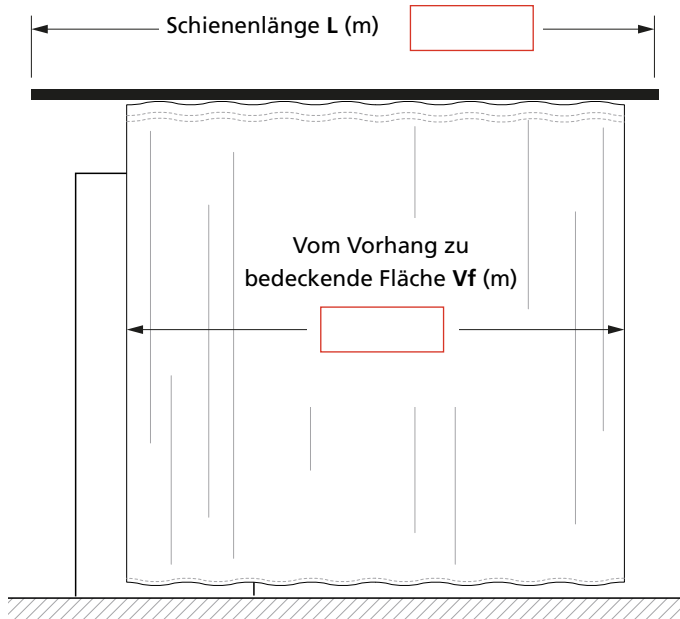

Firma :

Datum :

VORHANGTYP

☐ Alpha schallabsorbierend* ☐ DB schalldämmend**

Standartausstattung der Vorhänge: doppelseitig, Vorhangband, Haken.

Optionen

(nur bei den schallabsorbierenden Vorhänge)

☐ Ösen (Ø 40 mm)

☐ Einseitiger Vorhang

Gewünschte Vorhangfarbe

STOFFZUGABE

1:1 ± 4500

± 1000 mm

1:1,5 ± 3000

± 200 mm

Breite eines aufgezogenen Vorhangs ± 600
Bahn 1 2 3

Gewünschte Stoffzugabe

Wir empfehlen eine Stoffzugabe von etwa 1:1,5.

SPEZIFIZIERUNGEN

Anzahl identischer Vorhänge

Umfasst das Projekt gebogene Vorhangschienen? ☐ JA ☐ NEIN

Bemerkungen:

* Die Vorhänge Alpha sind schallabsorbierend: sie tragen zur Reduzierung der Nachhallzeit und dadurch zur Verbesserung des akustischen Komforts. Sie sind aber nicht schalldämmend.

** Die Vorhänge DB sind sowohl schallabsorbierend wie schalldämmend: sie reduzieren die Nachhallzeit und können als Raumtrenner die Schallübertragung zwischen zwei Räumen um etwa 10 dB vermindern.